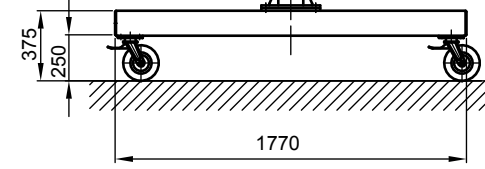

B - B

Kran	LPK 500 kg x 4000 mm (Storlekar 1)
design bas	H2/B3
Insatsplats	inomhusanvändning
villkor i omgivningen	-5° C upp till +40° C, utan extra tillval
telfer + åkverk	GM 2 500.4-2/EF 14
FEM grupp	2m / M5
tvärräk	5 m/min
lyft	1 / 4 m/min
total vikt	406 kg (därav telfer + åkverk 62 kg)
Driftspänning	3/PE ~50 Hz 400 V (TN-S)
total strömförbrukning	0,6 kW
Startström för spänningsfallsberäkning	3,3 A (I _{A_HU} * cos phi)